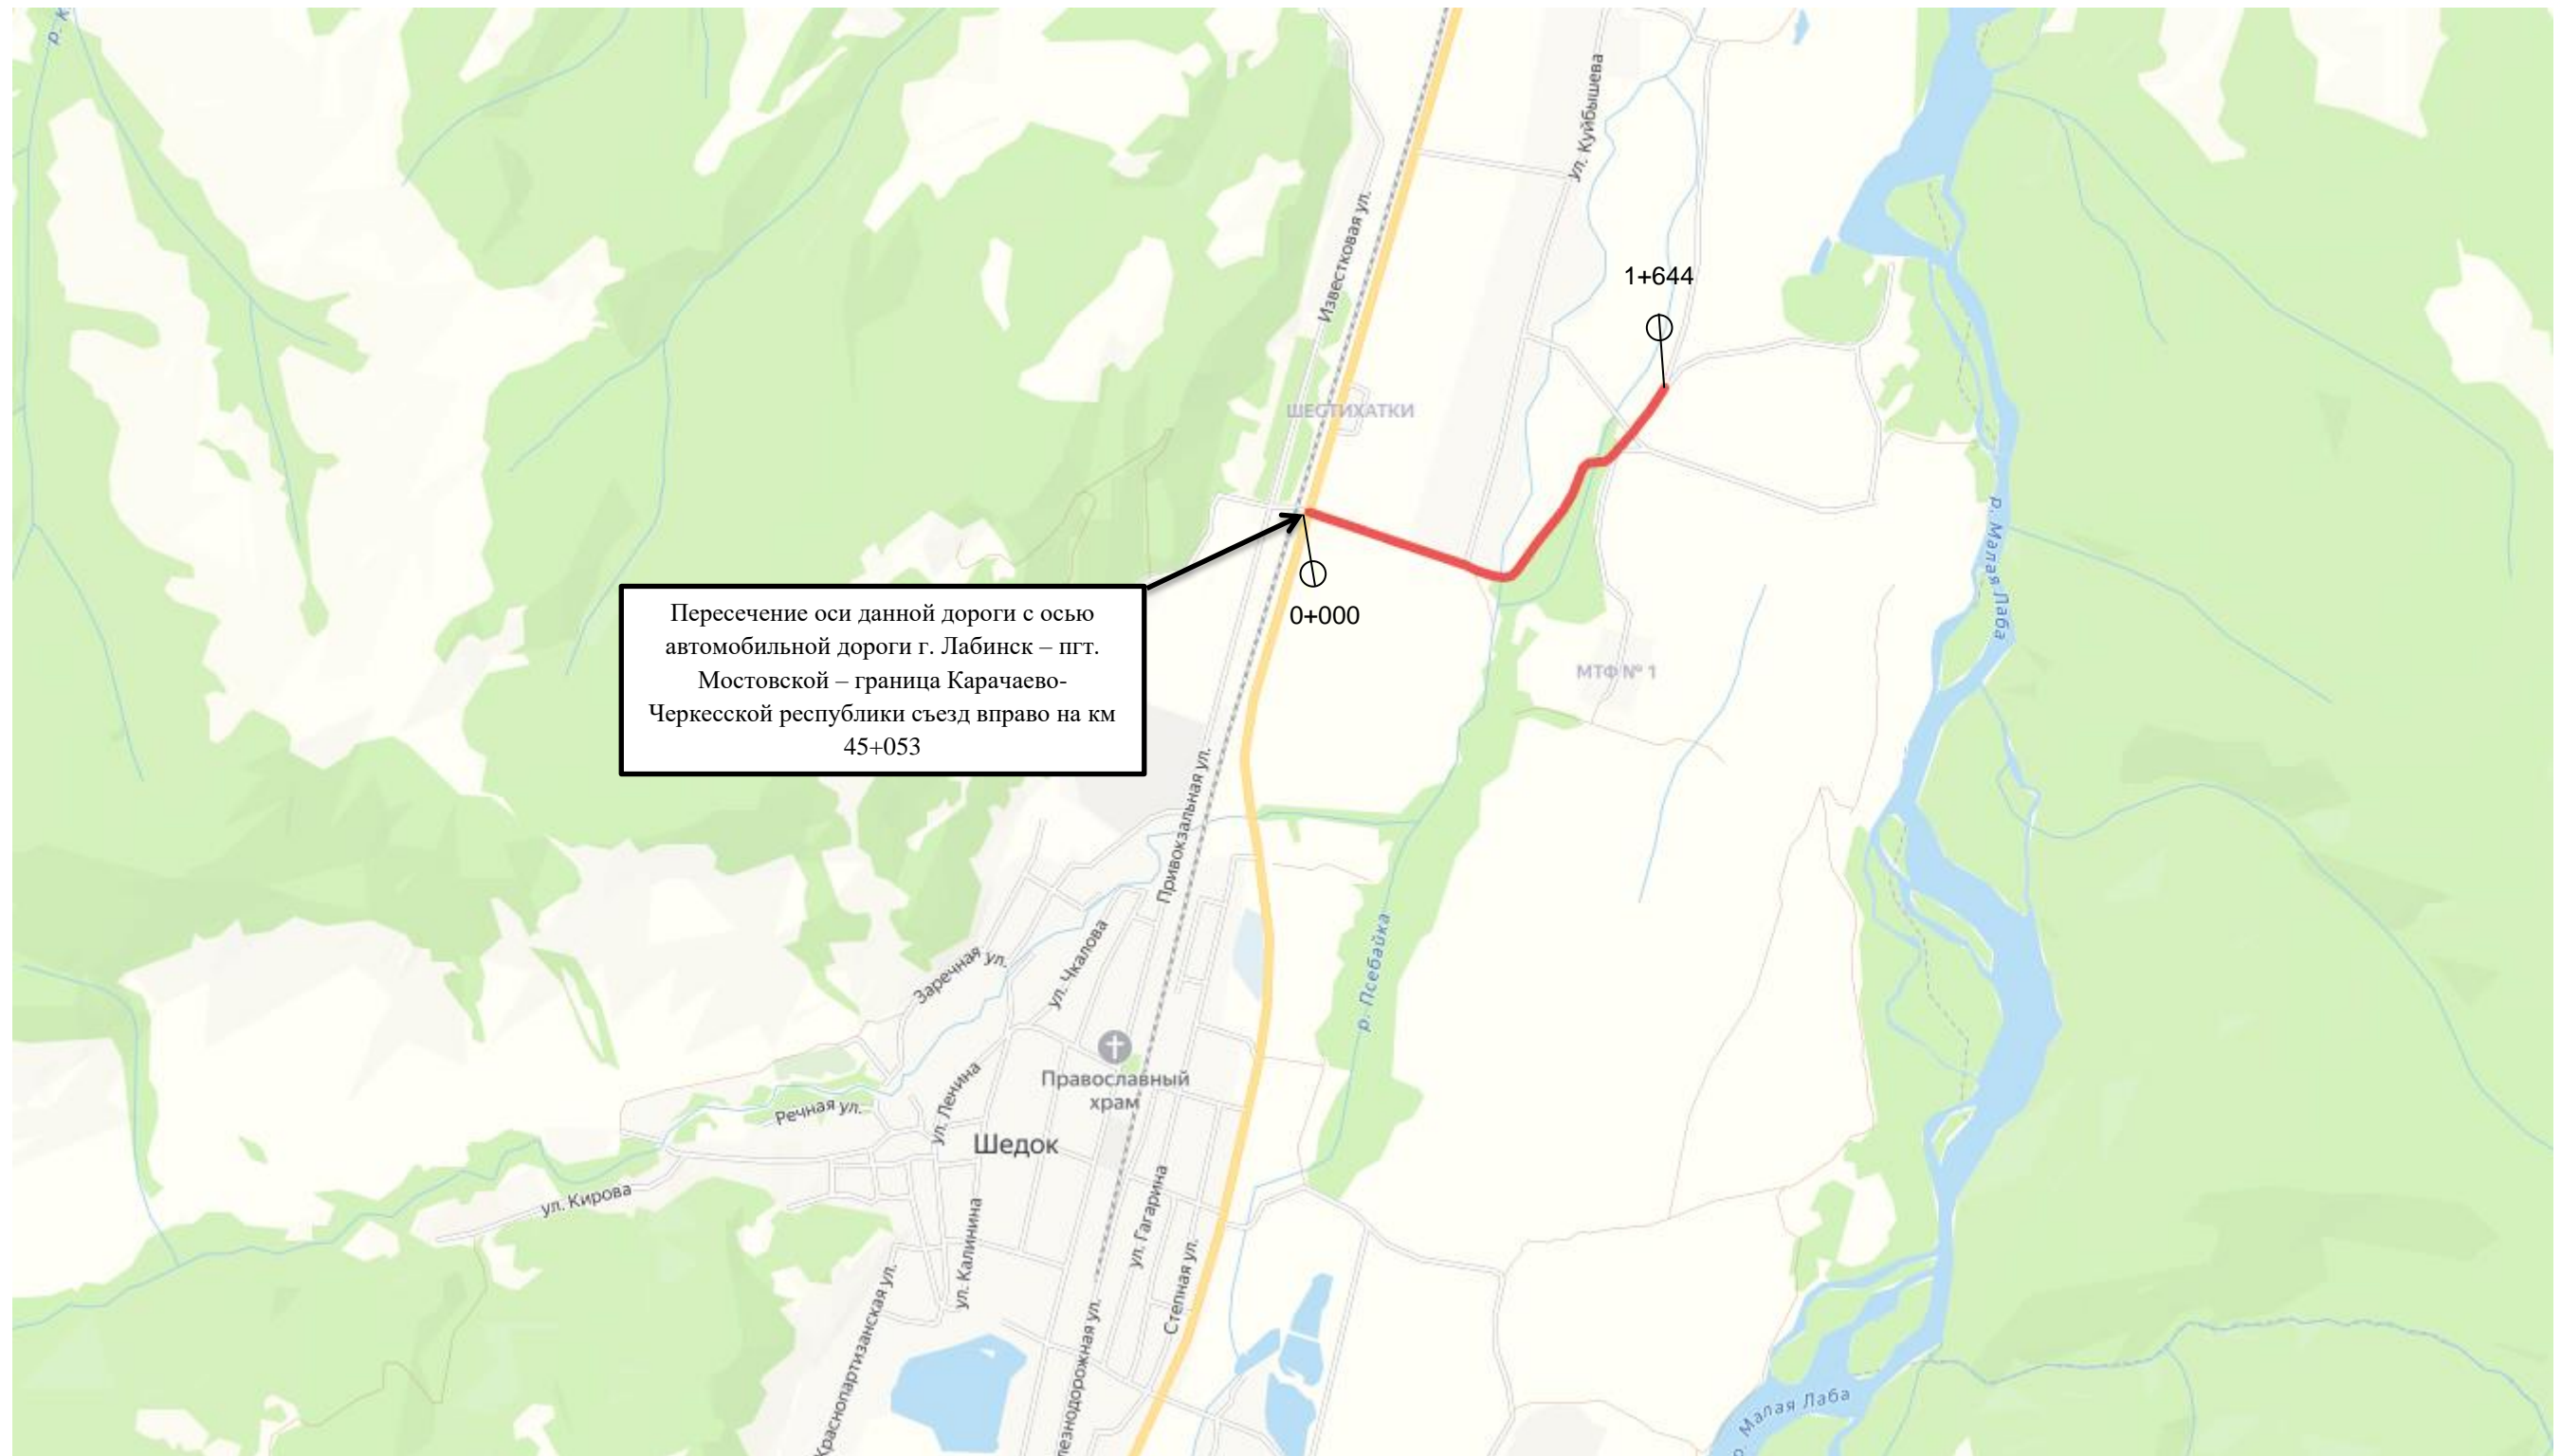

наименование автомобильной дороги

Составлен по состоянию на 24.03.2026 г.

СОГЛАСОВАНО:

Глава Шедокского сельского поселения

Алексеев В.А.

*Схема автомобильной дороги «с. Шедок, подъезд к ул. Куйбышева(3 подъезда) уч.1»*

- 1. Тип покрытий км 0+000 – км 0+046, асфальтобетон, протяженность 0,027 км*
- 2. Тип покрытий км 0+046 – км 1+644 ГПС, протяженность 1,598 км*